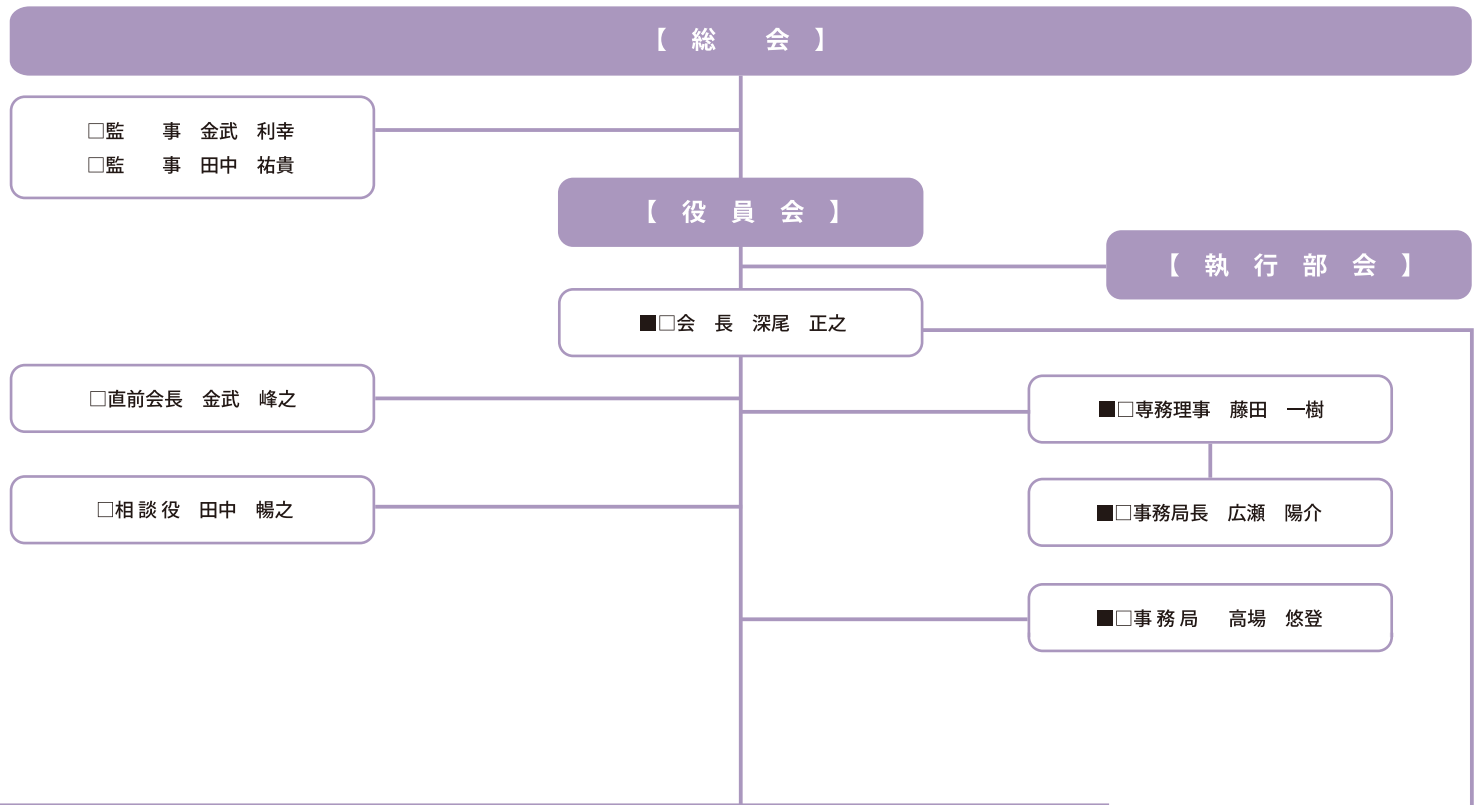

【日本商工会議所青年部連合会】
(略称：日本YEG)

相談役 田中 暢之
 専門委員 松下 弘典
 専門委員 間嶋 真正

【東海ブロック商工会議所青年部連合会】
(略称：東海ブロックYEG)

顧問 田中 暢之

【岐阜県商工会議所青年部連合会】
(略称：岐阜県連 YEG)

直前会長 金武 利幸
 理事 深尾 正之
 □理事 佐藤 千佳
 顧問 田中 暢之
 専門委員 岩井 亮吾
 専門委員 川平 康起
 専門委員 篠田 和久
 専門委員 下田 未歩

【 総務委員会 】

□委員長 宇野 貴昭
 副委員長 間嶋 真正
 副委員長 貝田 厚
 運営幹事 川平 康起

委 員

荒木 志文 | 末武 勤
 伊藤 正人 | 丹羽 宏和
 河合 武士 | 藤元 進一
 薫田 充晃 | 眞野 正浩
 後藤 至正 | 森田 隆一
 清水 要成 | 矢澤 良友
 下村 陽

【 組織広報委員会 】

□委員長 小林 健太郎
 副委員長 瀧元 裕之
 副委員長 三尾 晃範
 運営幹事 中村 将成