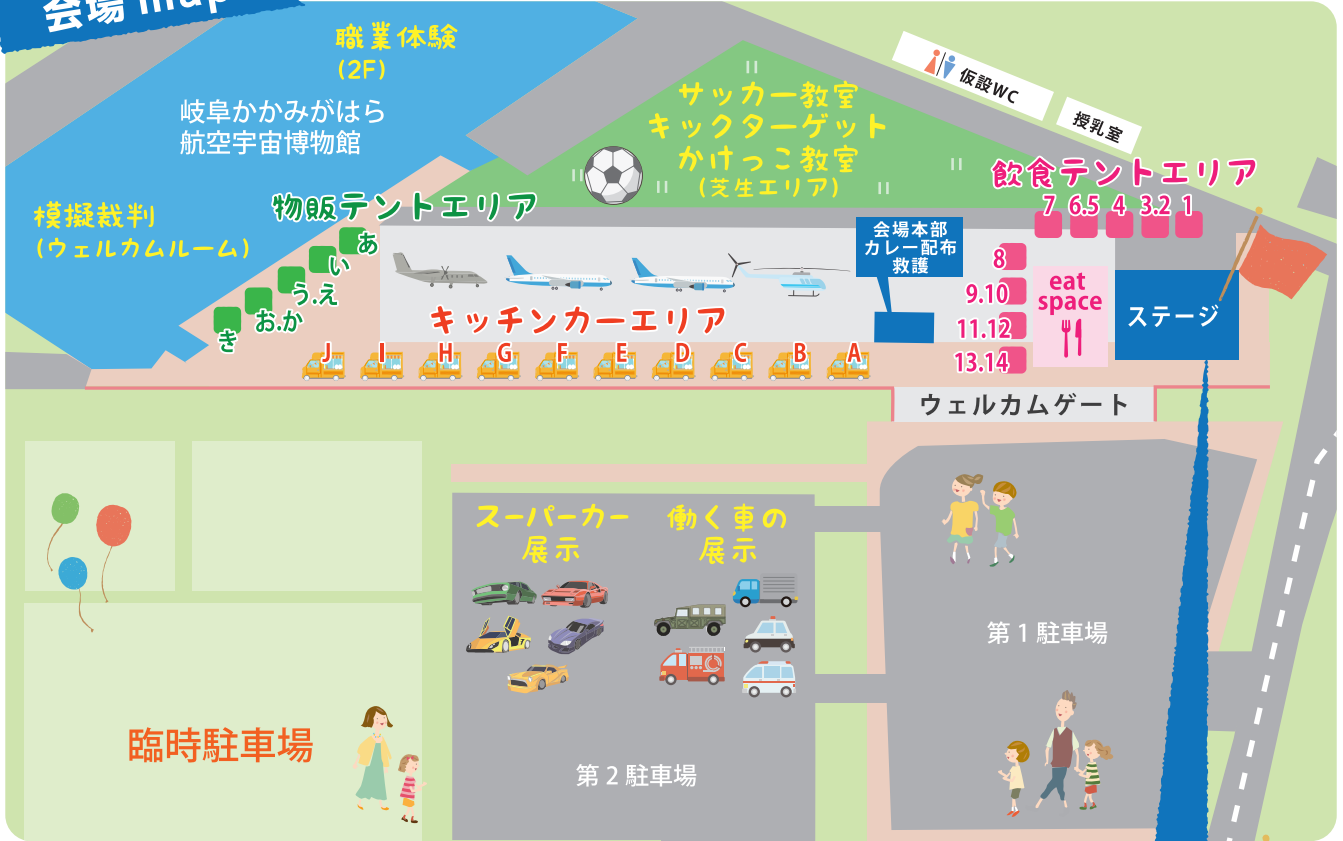

出店店舗等

物販テントエリア

- あ フロントローラグビー
- い (有)岐阜印章
- う ZERO
- え (株)リペイン工房
- お OrigamiPay
- か (株)大雄 atori パン工房
- き 中部ケーブルネットワーク(株)

キッチンカーエリア

- A KIMONO 未来 LAB
- B Sarasa
- C C・P-POCKET
- D 合同会社くまらぼ
- E イマジン
- F AIBA
- G O元
- H キッチンカープロダクション
- I K's カンパニー
- J Foodbox

飲食テントエリア

- 1 どくだみ草
- 2 もつ鍋 信長
- 3 (株)丸八食品
- 4 さくらや
- 5 AVALON802
- 6 ささめ
- 7 加藤商店
- 8 RESORT DINING MAHALO
- 9 アジアン倶楽部
- 10 Maguma
- 11 赤坂坂九
- 12 (株)皓介
- 13 豊田商店
- 14 水野産業

会場 map

職業体験プログラム

- 11:00~16:30 はたらくくるま展示
- 11:30~ かけっこ教室
- 13:00~ ハーバリウム作り
模擬裁判(1回目)
- 15:00~ ネイル体験・ヘアリボン作り
模擬裁判(2回目)

その他

- 11:00~15:00 スーパーカー展示
- 13:00~14:30 FC岐阜サッカー教室
- 14:30~16:00 FC岐阜のキックターゲット

ステージプログラム

- | | |
|------------------------|-------------------------------|
| 11:00~11:15 オープニング、表彰式 | 13:45~14:10 dancingbaseZENITH |
| 11:15~11:45 各務原市消防音楽隊 | 14:10~14:35 PEACE☆DANCE |
| 11:45~12:10 Cheer+ | 15:10~15:35 Cheer Tink |
| 12:10~12:35 フラモアニ | 16:00~16:30 各務原太鼓保存会 |
| 12:55~13:20 NPOぎふ音楽クラブ | 16:30~17:00 ダンスサークル Bambi |
| 13:20~13:45 椿 紗奈 | |